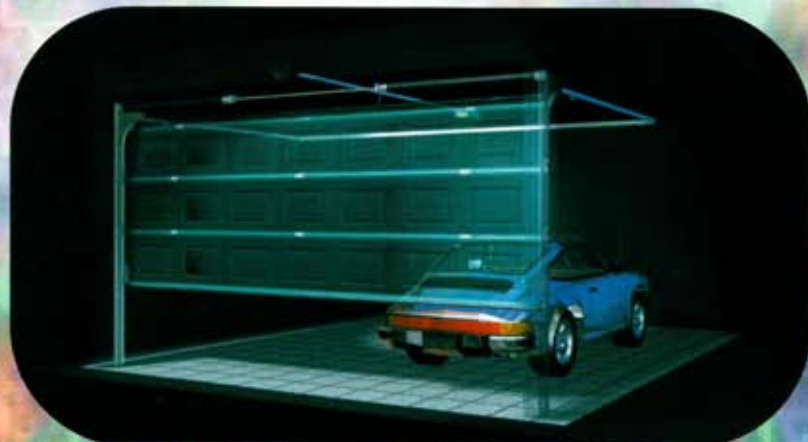

PUERTAS SECCIONALES

Zafiro

PUERTAS MORENO
AUTOMATISMOS

President Companys, 8-12 - Tel. 977 66 28 20 - Fax 977 66 35 34
43700 EL VENDRELL (Tarragona) (E)
www.puertasmoreno.com
puertasmoreno@puertasmoreno.com

RESIDENCIALES

Las puertas residenciales **ZAFIRO** han sido especialmente diseñadas para el sector de la construcción de viviendas, ofreciendo la mejor relación calidad-precio y proporcionando un diseño extraordinario que se adapta, de forma armoniosa, a la arquitectura de su hogar.

Mod. ACANALADO

Mod. QUARTERONES